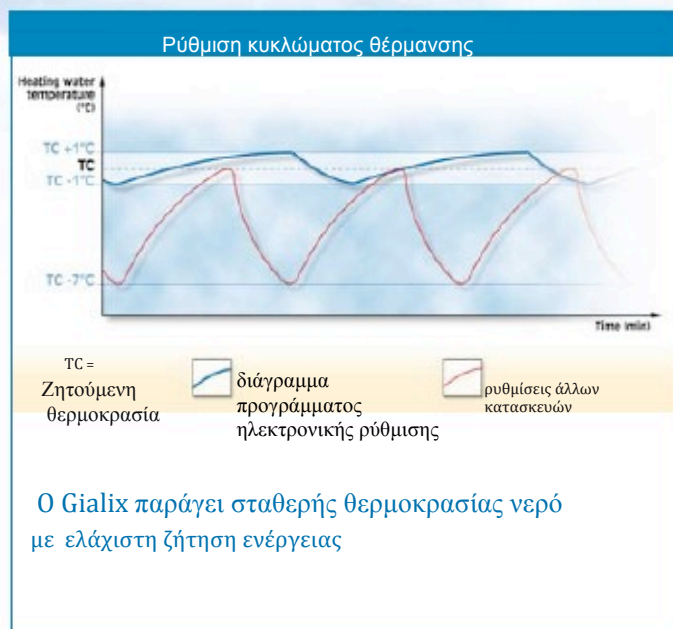

Ο Gialix ηλεκτρικός λέβητας είναι η πιο εύκολη και ευέλικτη λύση θέρμανσης για καινούριες ή αναπαλαιωμένες εγκαταστάσεις

Επιστροφή θέρμανσης

Αισθητήρας θερμοκρασίας σωμάτων

Χυτοσίδηρος εναλλάκτης

Στο εσωτερικό του εναλλάκτη υπάρχουν από 316L ανοξείδωτο ατσάλι ηλεκτρικά στοιχεία ανθεκτικά στην διάβρωση

Αισθητήριο πίεσης νερού

Βαλβίδα ασφαλείας 3 bar

Σωλήνας εκτόνωσης

Ήσυχη λειτουργία

Ο ηλεκτρικός λέβητας Cialix διαθέτει ηλεκτρικές ρυθμίσεις με στόχο την άνεση, την οικονομία και την ήσυχη λειτουργία

Προσεκτική επιλογή εξαρτημάτων και η έξυπνη σχεδίαση έχουν ως αποτέλεσμα την ήσυχη λειτουργία