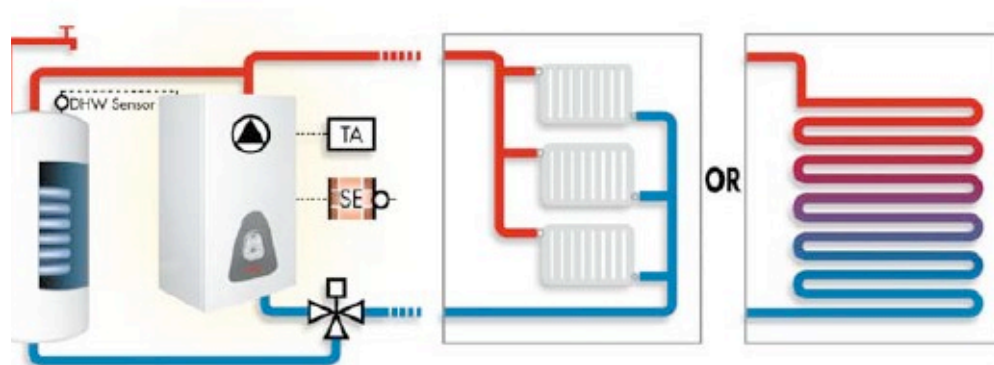

Αισθητήριο πίεσης νερού

Βαλβίδα ασφαλείας 3 bar

Σωλήνας εκτόνωσης

Ήσυχη λειτουργία

Ο ηλεκτρικός λέβητας Cialix διαθέτει ηλεκτρικές ρυθμίσεις με στόχο την άνεση, την οικονομία και την ήσυχη λειτουργία

Προσεκτική επιλογή εξαρτημάτων και η έξυπνη σχεδίαση έχουν ως αποτέλεσμα την ήσυχη λειτουργία

Πίνακας ενδείξεων και ρυθμίσεων

Παραδείγματα χρήσης

Αντικαθιστώντας υπάρχον λέβητα σε παλαιά εγκατάσταση ή τοποθέτηση εξαρχής σε νέα εγκατάσταση

Θέρμανση μόνο

Σώματα ή επιδαπέδια θέρμανση :
Δεν είναι αναγκαία η βάννα ανάμιξης

Θέρμανση και παραγωγή ζ.ν.χ

Σώματα ή επιδαπέδια θέρμανση :
Δεν είναι αναγκαία η βάννα ανάμιξης

Σύμβολα

TA Room Thermostat SE Outside Sensor Water pump 3-way valve