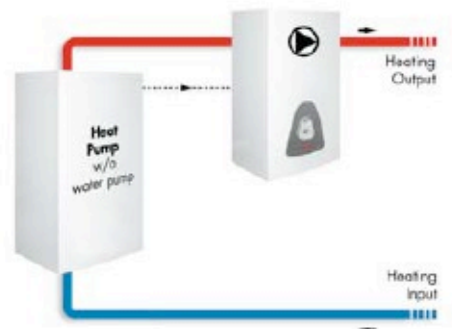

Με τις μικρές διαστάσεις και το υπέροχο ντιζάιν μπορεί να τοποθετηθεί όπου εσείς επιθυμείτε .

ΖΕΣΤΟ ΝΕΡΟ ΧΡΗΣΗΣ

Συνεργάζεται με οποιοδήποτε μπόιλερ ελέγχοντας απόλυτα την παραγωγή ζεστού νερού χρήσης.

Εισαγωγή
θέρμανσης

Με πολύ μικρές διαστάσεις, ο λέβητας Gialix μπορεί να τοποθετηθεί σε οποιοδήποτε μέρος του σπιτιού που υπάρχει ελεύθερος χώρος. Με τις απλές και υψηλής αισθητικής γραμμές του θα ταιριάζει απόλυτα με τα έπιπλά σας.

Τρόποι σύνδεσης

Αντικαθιστά ή συνδυάζεται με άλλου είδους θέρμανση.

C

Συνεργασία με ηλιακούς συλλέκτες

Συντηρεί τις θερμοκρασίες σε επιθυμητά όρια όταν δεν επαρκούν οι συλλέκτες

Συνεργασία με αντλία θερμότητας

Συντηρεί σταθερή θερμοκρασία σε περίπτωση χαμηλών εξωτερικών συνθηκών (ελλιπής παροχή από αντλία θερμότητας)

Συνεργασία με λέβητα ξύλου

Υποστήριξη της θερμοκρασίας για την αποφυγή λειτουργίας του ξυλολέβητα κατά την διάρκεια της νύχτας.