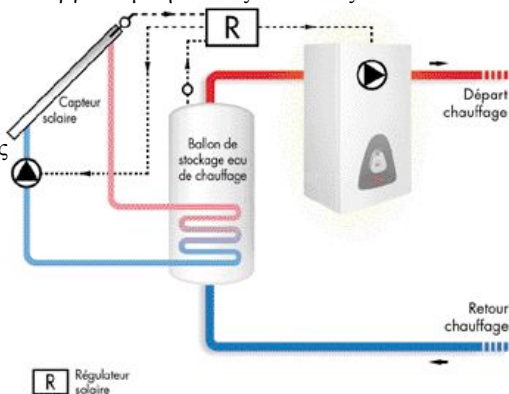

Εύκολη και φτηνή εγκατάσταση

Απλά ενώνουμε το λέβητα με την κεντρική μας θέρμανση και την ηλεκτρική παροχή. Η τοποθέτηση είναι εύκολη και γρήγορη οποιαδήποτε και να είναι η εγκατάσταση σας (σώματα , μπόιλερ κ.τ.λ.π) . Σε περίπτωση επιδαπέδιας θέρμανσης ακυρώνεται η χρήση της τρίοδης βάννας

Με τις μικρές διαστάσεις και το υπέροχο ντιζάιν μπορεί να τοποθετηθεί όπου εσείς επιθυμείτε .

ΖΕΣΤΟ ΝΕΡΟ ΧΡΗΣΗΣ

Συνεργάζεται με οποιοδήποτε μπόιλερ ελέγχοντας απόλυτα την παραγωγή ζεστού νερού χρήσης.

Εισαγωγή
θέρμανσης

Με πολύ μικρές διαστάσεις, ο λέβητας Gialix μπορεί να τοποθετηθεί σε οποιοδήποτε μέρος του σπιτιού που υπάρχει ελεύθερος χώρος. Με τις απλές και υψηλής αισθητικής γραμμές του θα ταιριάζει απόλυτα με τα έπιπλά σας.

Τρόποι σύνδεσης

Αντικαθιστά ή συνδυάζεται με άλλου είδους θέρμανση.

C

Συνεργασία με ηλιακούς συλλέκτες

Συντηρεί τις θερμοκρασίες σε επιθυμητά όρια όταν δεν επαρκούν οι συλλέκτες

Συνεργασία με αντλία θερμότητας