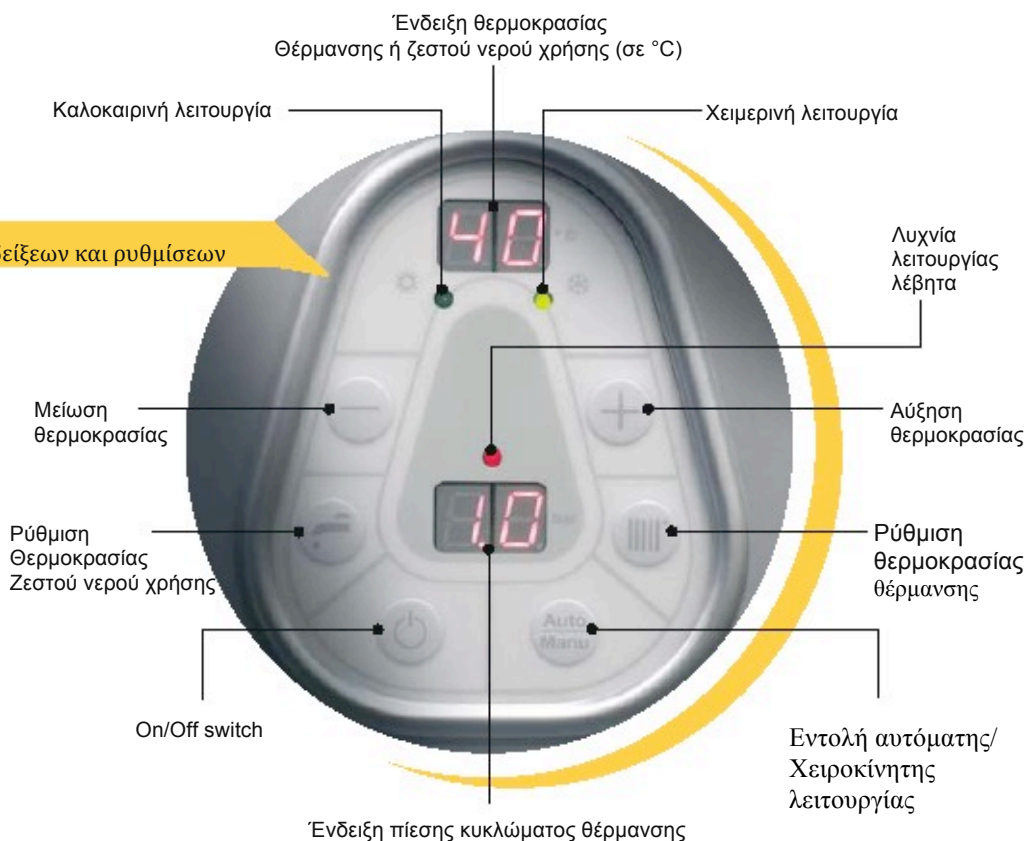

Αισθητήριο πίεσης νερού

Βαλβίδα ασφαλείας 3 bar

Σωλήνας εκτόνωσης

Ήσυχη λειτουργία

Ο ηλεκτρικός λέβητας Cialix διαθέτει ηλεκτρικές ρυθμίσεις με στόχο την άνεση, την οικονομία και την ήσυχη λειτουργία

Προσεκτική επιλογή εξαρτημάτων και η έξυπνη σχεδίαση έχουν ως αποτέλεσμα την ήσυχη λειτουργία

Πίνακας ενδείξεων και ρυθμίσεων

Παραδείγματα χρήσης

Αντικαθιστώντας υπάρχον λέβητα σε παλαιά εγκατάσταση ή τοποθέτηση εξαρχής σε νέα εγκατάσταση

Θέρμανση μόνο

Σώματα ή επιδαπέδια θέρμανση :
Δεν είναι αναγκαία η βάννα ανάμιξης