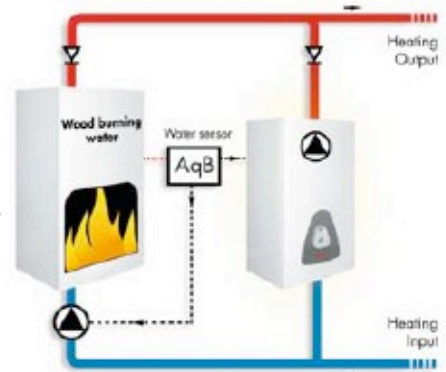

Εύκολη και φτηνή εγκατάσταση

Απλά ενώνουμε το λέβητα με την κεντρική μας θέρμανση και την ηλεκτρική παροχή. Η τοποθέτηση είναι εύκολη και γρήγορη οποιαδήποτε και να είναι η εγκατάσταση σας (σώματα , μπόιλερ κ.τ.λ.π) . Σε περίπτωση επιδαπέδιας θέρμανσης ακυρώνεται η χρήση της τρίοδης βάννας

Με τις μικρές διαστάσεις και το υπέροχο ντιζάιν μπορεί να τοποθετηθεί όπου εσείς επιθυμείτε .

ΖΕΣΤΟ ΝΕΡΟ ΧΡΗΣΗΣ

Συνεργάζεται με οποιοδήποτε μπόιλερ ελέγχοντας απόλυτα την παραγωγή ζεστού νερού χρήσης.

Εισαγωγή
θέρμανσης

Τρόποι σύνδεσης

Αντικαθιστά ή συνδυάζεται με άλλου είδους θέρμανση.

C

Συνεργασία με ηλιακούς συλλέκτες

Συντηρεί τις θερμοκρασίες σε επιθυμητά όρια όταν δεν επαρκούν οι συλλέκτες

Συνεργασία με αντλία θερμότητας

Συντηρεί σταθερή θερμοκρασία σε περίπτωση χαμηλών εξωτερικών συνθηκών (ελλιπής παροχή από αντλία θερμότητας)

Συνεργασία με λέβητα ξύλου

Υποστήριξη της θερμοκρασίας για την αποφυγή λειτουργίας του ξυλολέβητα κατά την διάρκεια της νύχτας.