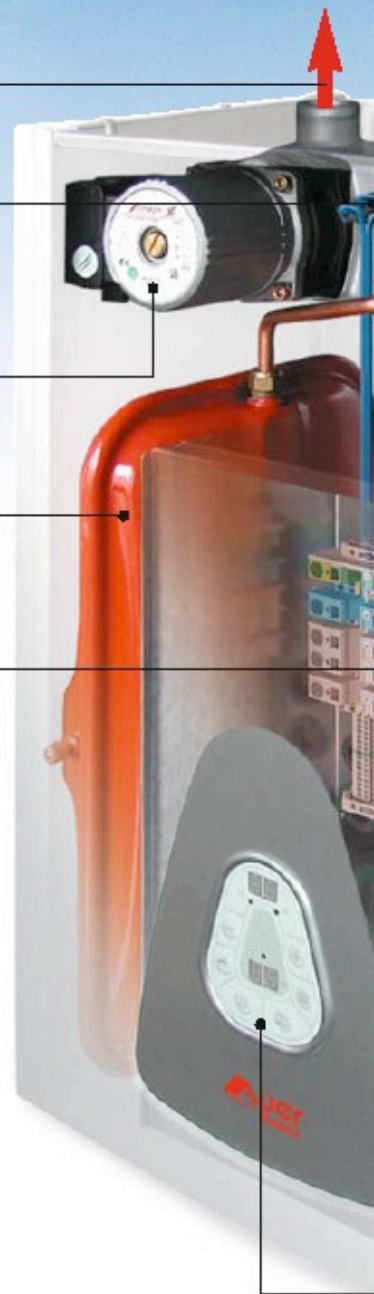

Με τις μικρές διαστάσεις και το υπέροχο ντιζάιν μπορεί να τοποθετηθεί όπου εσείς επιθυμείτε .

ΖΕΣΤΟ ΝΕΡΟ ΧΡΗΣΗΣ

Συνεργάζεται με οποιοδήποτε μπόιλερ ελέγχοντας απόλυτα την παραγωγή ζεστού νερού χρήσης.

Εισαγωγή
θέρμανσης

Αισθητήρας ασφαλείας
επιδαπέδιας θέρμανσης

Κυκλοφορητής
3 ταχυτήτων

Δοχείο διαστολής
8 λίτρων

Ηλεκτρολογικός
πίνακας

Ο Gialix ηλεκτρικός λέβητας είναι η πιο εύκολη και ευέλικτη λύση θέρμανσης για καινούριες ή αναπαλαιωμένες εγκαταστάσεις