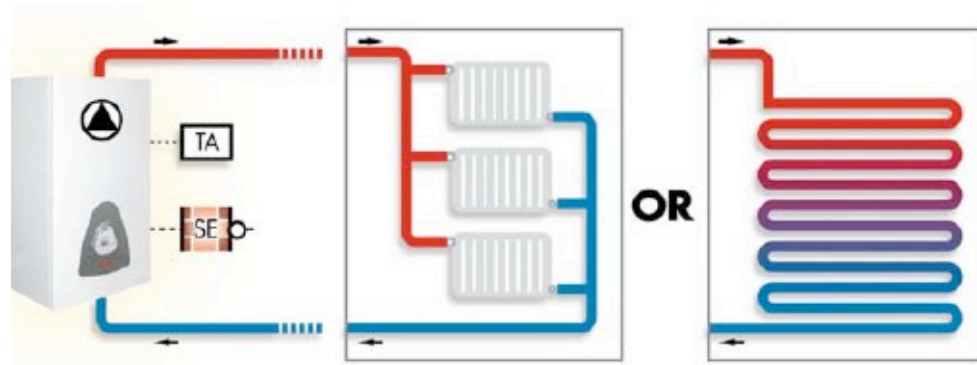

Ο Gialix ηλεκτρικός λέβητας είναι η πιο εύκολη και ευέλικτη λύση θέρμανσης για καινούριες ή αναπαλαιωμένες εγκαταστάσεις

Επιστροφή θέρμανσης

Αισθητήρας θερμοκρασίας σωμάτων

Χυτοσίδηρος εναλλάκτης

Στο εσωτερικό του εναλλάκτη υπάρχουν από 316L ανοξείδωτο ατσάλι ηλεκτρικά στοιχεία ανθεκτικά στην διάβρωση

Αισθητήριο πίεσης νερού

Βαλβίδα ασφαλείας 3 bar

Σωλήνας εκτόνωσης

Ήσυχη λειτουργία

Ο ηλεκτρικός λέβητας Cialix διαθέτει ηλεκτρικές ρυθμίσεις με στόχο την άνεση, την οικονομία και την ήσυχη λειτουργία

Προσεκτική επιλογή εξαρτημάτων και η έξυπνη σχεδίαση έχουν ως αποτέλεσμα την ήσυχη λειτουργία

Πίνακας ενδείξεων και ρυθμίσεων

Παραδείγματα χρήσης

Αντικαθιστώντας υπάρχον λέβητα σε παλαιά εγκατάσταση ή τοποθέτηση εξαρχής σε νέα εγκατάσταση

Θέρμανση μόνο

Σώματα ή επιδαπέδια θέρμανση :
Δεν είναι αναγκαία η βάννα ανάμιξης