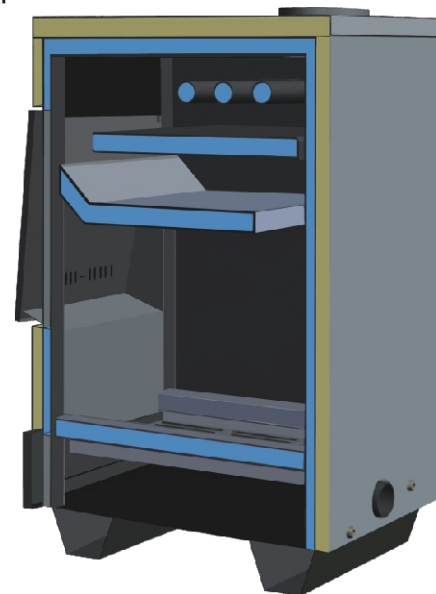

ΧΑΛΥΒΔΙΝΟΣ ΛΕΒΗΤΑΣ

*Χαλύβδινος Λέβητας ξύλου με ανεμιστήρα και πίνακα

*Οκτώ μοντέλα από 32 kw μέχρι 100 kw

MEGA F

Τεχνικά Χαρακτηριστικά		MEGA F32	MEGA F37	MEGA F44	MEGA F53	MEGA F60	MEGA F65	MEGA F83	MEGA F100
ΤΥΠΟΣ ΚΑΥΣΙΜΩΝ		ΑΝΘΡΑΚΑΣ,ΞΥΛΟ							
ΙΣΧΥΣ ΛΕΒΗΤΑ	Kw	32-28	37-34	44-40	53-48	60-55	65-61	83-76	100-90
ΛΙΤΡΑ ΝΕΡΟΥ	lit	57	62	67	72	77	82	100	116
ΚΙΛΑ	kg	228	246	258	274	289	307	412	474
ΔΙΑΣ. ΧΩΡΟΥ ΚΑΥΣΗΣ (ΠxΥ)	mm	442x391	442x391	442x391	442x391	442x391	442x391	490x577	490x577
ΜΗΚΟΣ ΧΩΡΟΥ ΚΑΥΣΗΣ	mm	391	391	491	491	591	591	690	790
ΒΑΘΟΣ	W	555	555	555	555	555	555	648	648
ΜΗΚΟΣ	L	860	860	960	960	1060	1060	1110	1110
ΥΨΟΣ	H	1244	1244	1244	1244	1244	1244	1415	1415
ΔΙΑΜ. ΚΑΠΝΟΔΟΧΟΥ	mm	150	150	150	150	180	180	200	220
ΔΙΑΜ.ΣΥΝΔΕΣΕΩΝ	inch	2"	2"	2"	2"	2"	2"	21/2"	21/2"

Παρελκόμενα Λέβητα

(Προαιρετικά)

- *Αντάκτης ρύθμιση ταχύτητας ανεμιστήρα
- *Αυτόματη έναρξη λειτουργίας κυκλοφορητή
- *Ψηφιακή ένδειξη θερμοκρασίας που επιδέχεται ρύθμιση .
- *Ψηφιακός ρυθμιστής ανεμιστήρα 5 ταχυτήτων